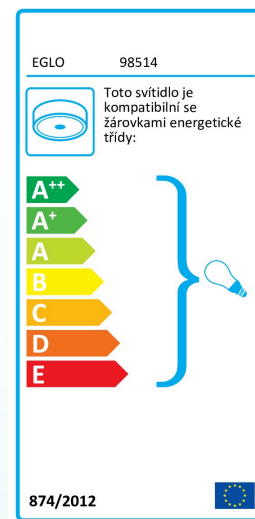

98514 MAROJALES

Všeobecné informace

Číslo výrobku	98514
Druh	Stropní svítidlo
Výrobní segment	Svítidla do obývacích pokojů
Téma	ostatní / nelze přiřadit

Rozměry

Výška výrobku (v mm)	280
Šířka výrobku (v mm)	180
Délka výrobku (v mm)	555
Netto hmotnost	1.874 Kilogram

Materiál & barva

Materiál tělesa	ocel
Barva tělesa	černá
Materiál stínidla/skla	kouřované sklo
Barva stínidla/skla	průhledná černá

Functionality

Typ přepínání	bez vypínače
Baterie	No

Technické informace

Ochranná třída	1
Síťové napětí	220-240V,50/60Hz
Provozní napětí	220-240V,50/60Hz

Technické změny vyhrazeny

Světelný zdroj 1□

Typ svět. zdroje (1)

Včetně svět. zdroje (1)

Typ objímky (1)

E27

EXKLUSIV

E27